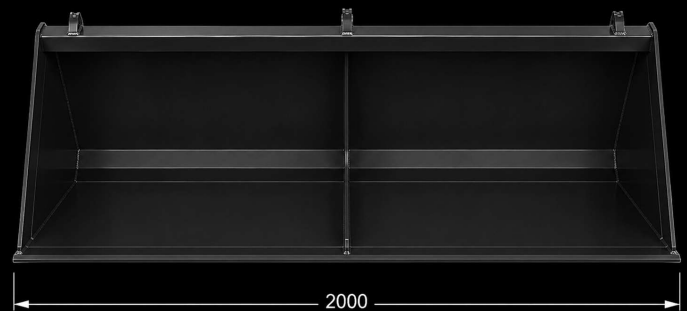

UNIVERSALSKOPA

FÖR DAGLIG ANVÄNDNING

2000 mm	0.83 m³	218 kg	SMS / EURO
BREDD	KAPACITET	VIKT	FÄSTE

En robust allroundskopa för gårdsplaner, entreprenadarbete och daglig materialhantering.

Stark skopa med bred användning

En mångsidig skopa för dig som behöver ett pålitligt redskap till många olika arbetsuppgifter.

EFFEKTIV LASTNING

Smart skopform för bra fyllnadsgrad

PERFEKT PASSFORM TILL DIN MASKIN

Anpassad för din Euroloader L18-L50

ROBUST KONSTRUKTION

Förstärkt för daglig användning.

MÅNGSIDIG ANVÄNDNING

Perfekt för grus, jord, snö, och andra lösa material.

BREDD	KAPACITET	VIKT	FÄSTE	PASSAR
2000 mm	0.73 m³	309 kg	Euro ELLER SMS	L18 – L30T – L50

Från
7 900 SEK

Exkl moms

EUROLOADER SVERIGE

info@euro-loader.se

072-082 00 14

Scanna för att hitta fler tillbehör