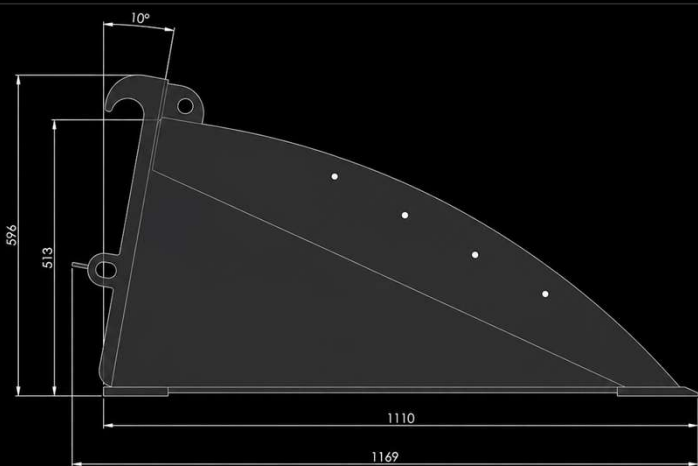

BREDD	KAPACITET	VIKT	FÄSTE	PASSAR
2000 mm	0.73 m³	309 kg	Euro ELLER SMS	L18 – L30T – L50

Från
5 900 SEK

Exkl moms

EUROLOADER SVERIGE

info@euro-loader.se

072-082 00 14

Scanna för att hitta fler tillbehör