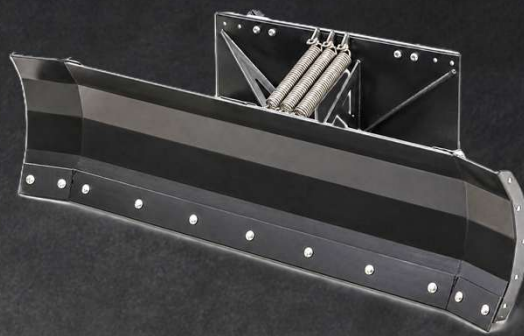

Från
5 900 SEK

Exkl moms

EUROLOADER SVERIGE

info@euro-loader.se

072-082 00 14

Scanna för att hitta fler tillbehör

SNÖBLAD

FÖR EFFEKTIV VINTERHÅLLNING